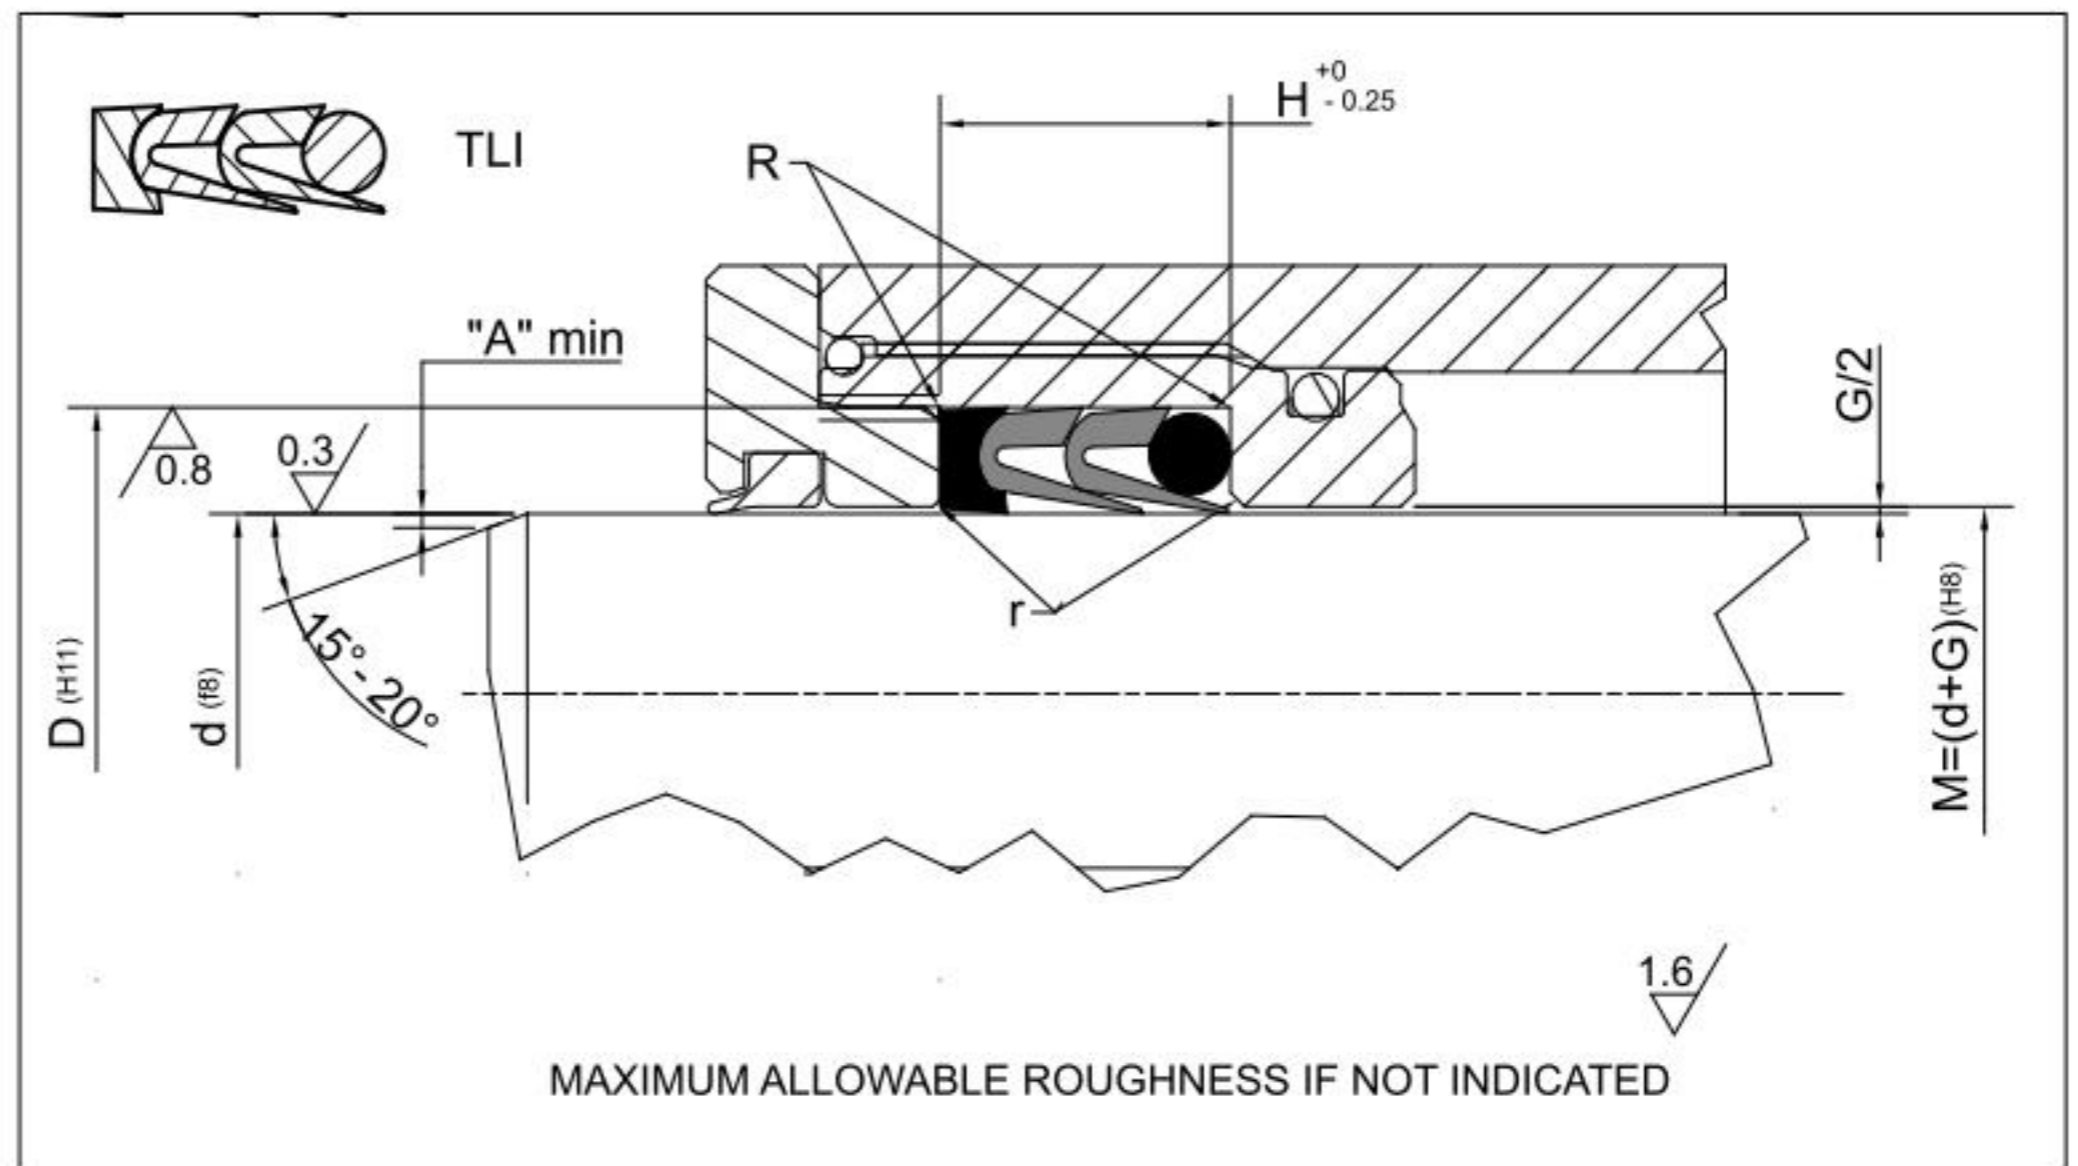

**TLI**

**Guarnizioni per STELO**  
**ROD seals**

**TECNOTEX**

<b>Versione standard</b>	<b>Standard version</b>
Gommatela	NBR/Cotton Fabric
<b>Versioni Alternative</b>	<b>Alternative Versions</b>
Gommatela FKM	NBR/Cotton Fabric FKM
<b>Pressione fino a / Pressure up to</b>	
50 MPa	
<b>Velocità fino a / Speed up to</b>	
1 m/s	
<b>Temperatura / Temperature</b>	
-30°C +110°C	-20°C +200°C FKM
<b>Applicazioni</b>	<b>Applications</b>
Presse Siderurgia Acciaerie Cesoie Idrauliche	Presses Steel Mills Continuous casting Hydraulic Scrap shears

Guarnizioni per STELO  
ROD seals

**TLI**

92÷95

### Rod Seal design guidelines

	0mm < d ≤ 50mm	50mm < d ≤ 100mm	100mm < d ≤ 150mm	d ≥ 150mm
R	max 0.30 mm	max 0.60 mm	max 0.80 mm	max 1 mm
r	remove sharp edges			
A	1 mm	2 mm	3 mm	3 mm < A ≤ 5 mm

### Operating pressure to determinate Maximum Gap Allowance: G/2

G	Profile Dimension	> 16 MPa	> 26 MPa	> 32 MPa	> 40 MPa
	≤ 5		0.50 mm	0.40 mm	0.35 mm
> 5.0 – 7.5		0.55 mm	0.45 mm	0.40 mm	0.35 mm
> 7.5 – 12.5		0.60 mm	0.50 mm	0.45 mm	0.40 mm
15		0.65 mm	0.55 mm	0.45 mm	0.40 mm