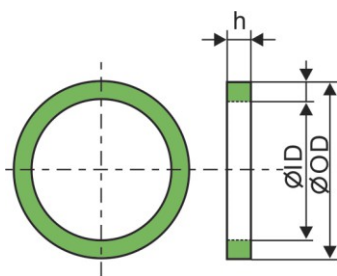

# N4W PISTON SEAL BACKUP RING

APPLICATION	
MATERIAL	NY
TEMP.	-40°C~120°C
SPEED	1.5m/s

ITEM	OD	ID	h
* N4W-050	50	45	2.5
* N4W-055	55	50	2.5
* N4W-060	60	55	2.5
* N4W-065	65	60	2.5
* N4W-070	70	65	2.5
* N4W-075	75	70	2.5
* N4W-080	80	75	2.5
* N4W-085	85	80	2.5
N4W-090	90	85	2.5
N4W-095	95	90	2.5
N4W-100	100	95	2.5
N4W-105	105	100	2.5
N4W-110	110	104	3.0
N4W-110	110	105	2.5
N4W-115	115	109	3.0
N4W-115	115	110	2.5
N4W-120	120	114	3.0
N4W-125	125	119	3.0
N4W-130	130	124	3.0
N4W-135	135	129	3.0
N4W-140	140	134	3.0
N4W-145	145	139	3.0
N4W-150	150	144	3.0
N4W-160	160	154	3.0
N4W-170	170	164	3.0
N4W-190	190	184	3.0